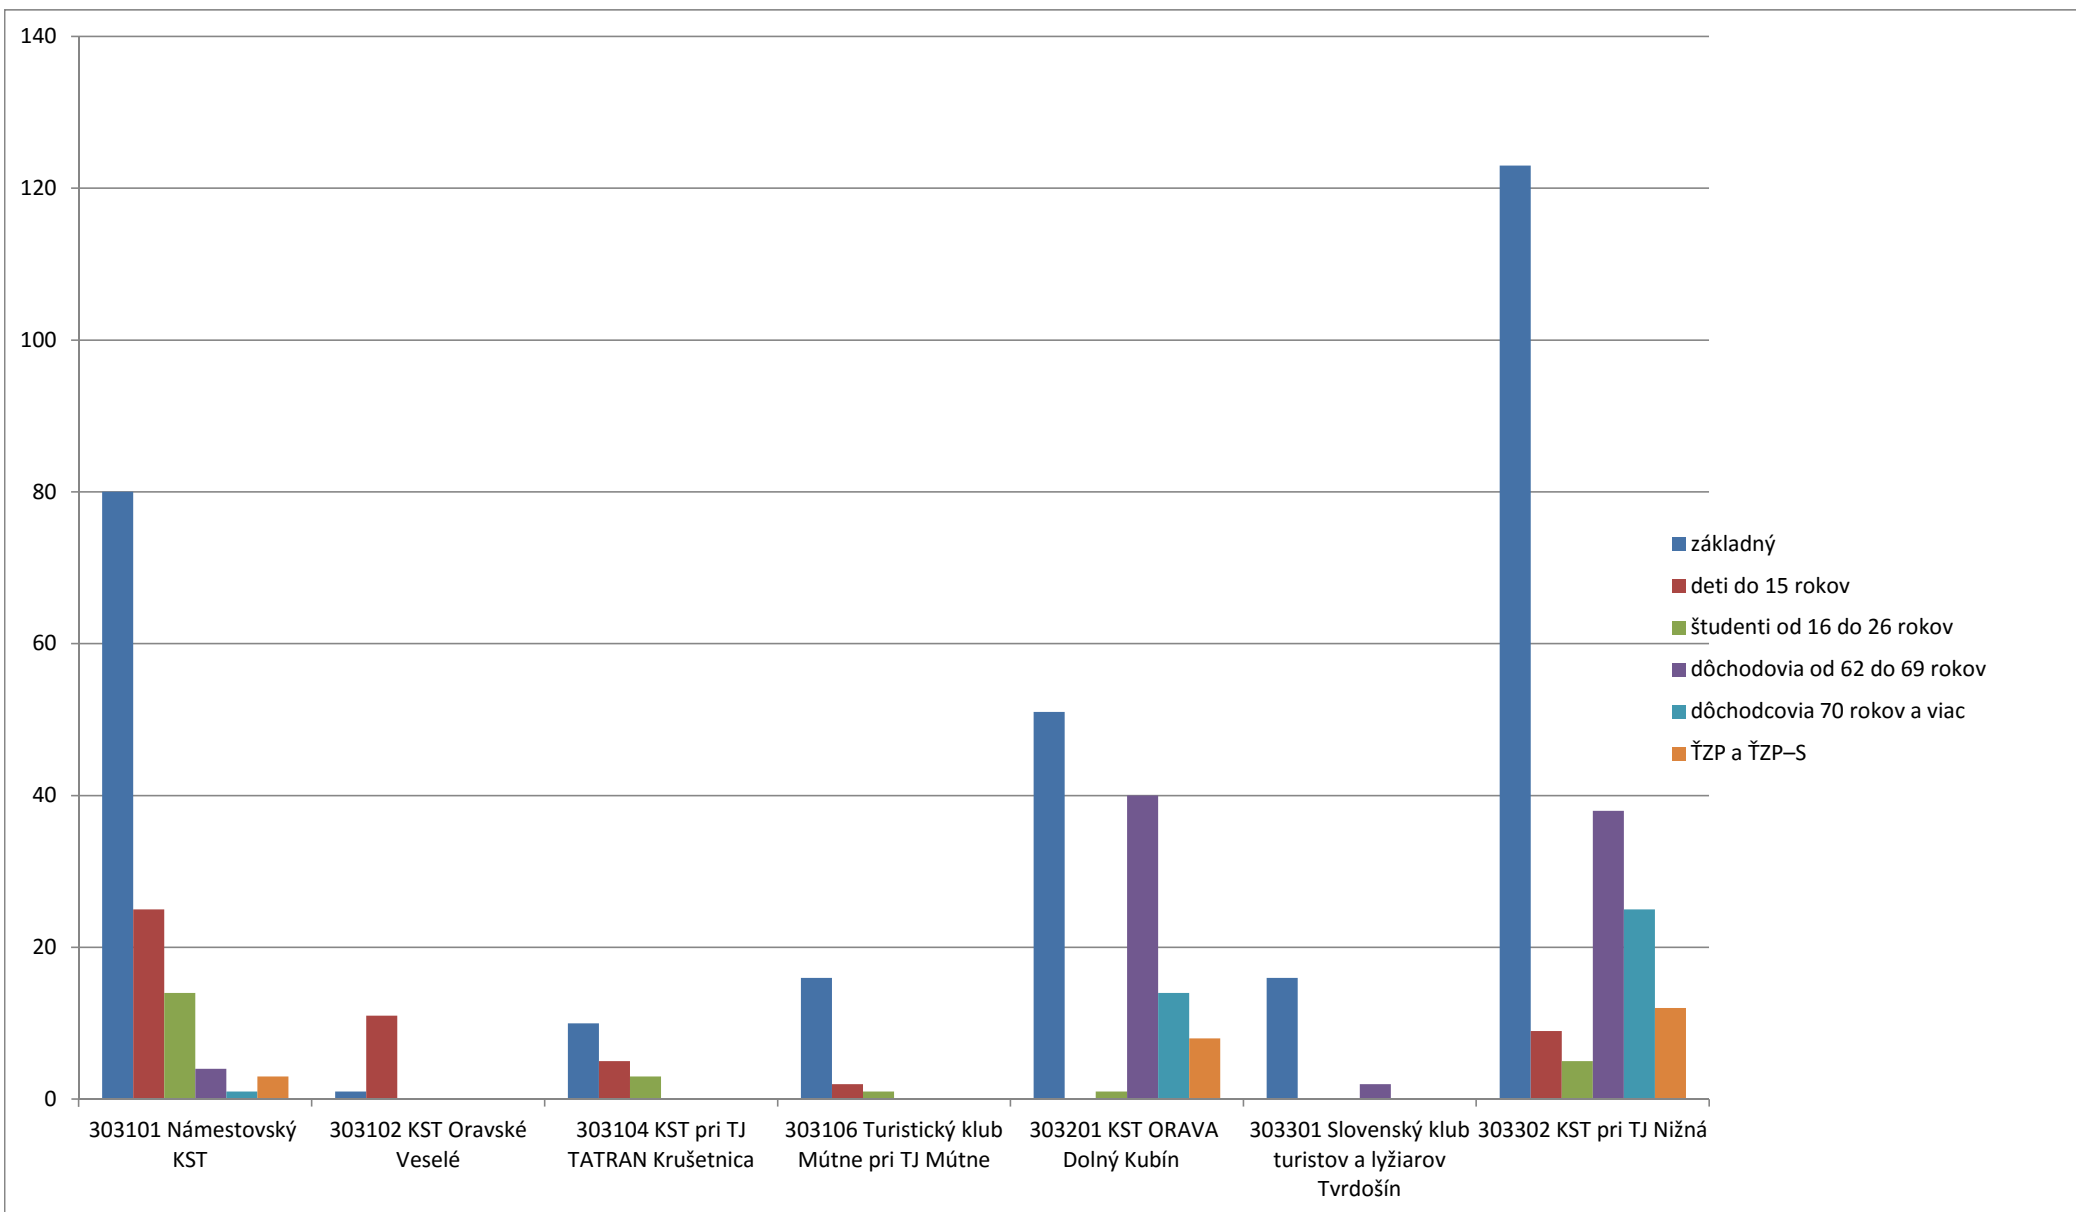

RR KST ORAVA - ČLENSKÉ ZNÁMKY ZA ROK 2016

Klub	základný	deti do 15 rokov	študenti od 16 do 26 rokov	dôchodovia od 62 do 69 rokov	dôchodcovia 70 rokov a viac	ŽP a ŽP-S	sumár	%
303101 Námestovský KST	80	25	14	4	1	3	127	24%
303102 KST Oravské Veselé	1	11	0	0	0	0	12	2%
303104 KST pri TJ TATRAN Krušetnica	10	5	3	0	0	0	18	3%
303106 Turistický klub Mútne pri TJ Mútne	16	2	1	0	0	0	19	4%
303201 KST ORAVA Dolný Kubín	51	0	1	40	14	8	114	22%
303301 Slovenský klub turistov a lyžiarov Tvrdošín	16	0	0	2	0	0	18	3%
303302 KST pri TJ Nižná	123	9	5	38	25	12	212	41%

% 57% 10% 5% 16% 8% 4%

Spolu : 520 členov

Členské známky RR KST ORAVA za rok 2016

520