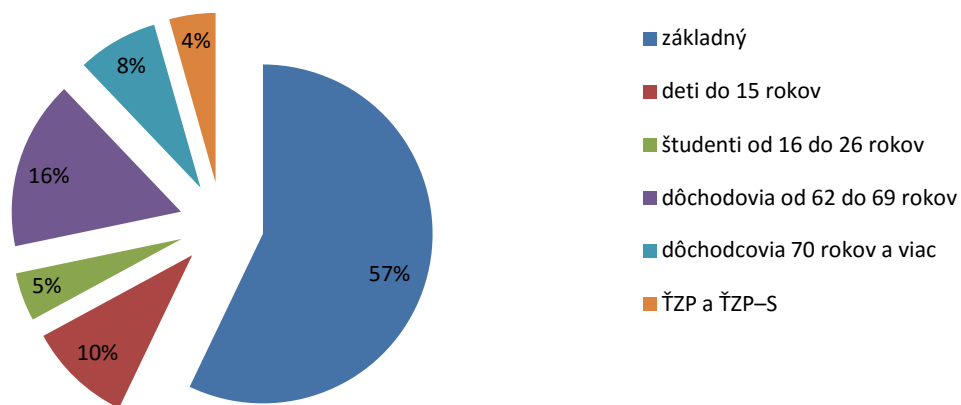

RR KST ORAVA - ČLENSKÉ ZNÁMKY ZA ROK 2016

Klub	základný	deti do 15 rokov	študenti od 16 do 26 rokov	dôchodovia od 62 do 69 rokov	dôchodcovia 70 rokov a viac	ŽP a ŽP-S	sumár	%
303101 Námestovský KST	80	25	14	4	1	3	127	24%
303102 KST Oravské Veselé	1	11	0	0	0	0	12	2%
303104 KST pri TJ TATRAN Krušetnica	10	5	3	0	0	0	18	3%
303106 Turistický klub Mútne pri TJ Mútne	16	2	1	0	0	0	19	4%
303201 KST ORAVA Dolný Kubín	51	0	1	40	14	8	114	22%
303301 Slovenský klub turistov a lyžiarov Tvrdošín	16	0	0	2	0	0	18	3%
303302 KST pri TJ Nižná	123	9	5	38	25	12	212	41%

% 57% 10% 5% 16% 8% 4%

Spolu : 520 členov

Členské známky RR KST ORAVA za rok 2016