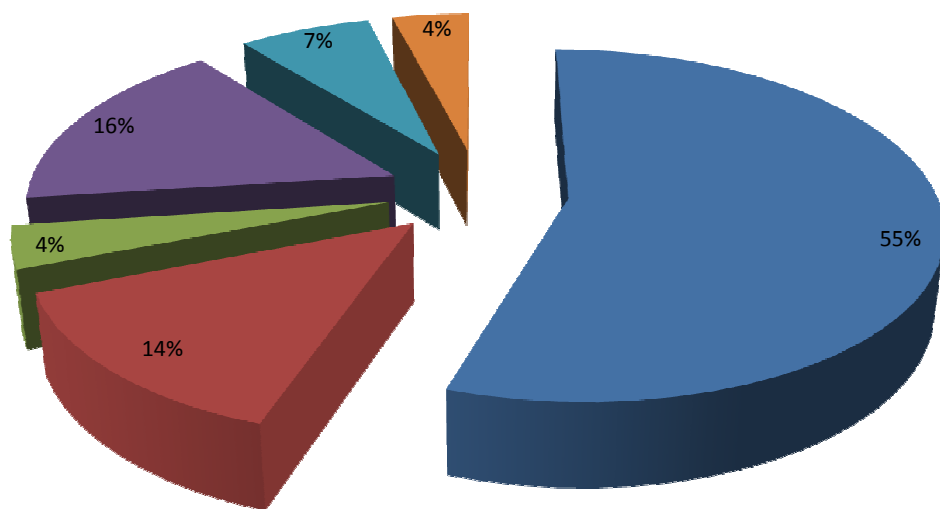

## RR KST Orava podľa druhu členského v roku 2015

■ základné ■ deti do 15 r. ■ študenti 16 - 26 r. ■ dochôdc. 62 -69 r. ■ dôchodc. nad 70 r. ■ ŽP a ŽP-S

Klub	základné	deti do 15 r.	študenti 16 - 26 r.	dochôdc. 62 -69 r.	dôchodc. nad 70 r.	ŽP a ŽP-S	sum
N-KST Námestovo	78	47	10	5	1	2	143
KST Oravské Veselé	1	10	1	0	0	0	12
KST pri TJ TATRAN Krušetnica	10	5	2	0	0	0	17
KST ORAVA Dolný Kubín	55	0	2	32	13	7	109
OKST pri TJ Nižná	108	5	4	40	19	10	186
SK turistov a lyžiarov Tvrdošín	15	0	0	2	0	0	17
%	55,17	13,84	3,93	16,32	6,82	3,93	100